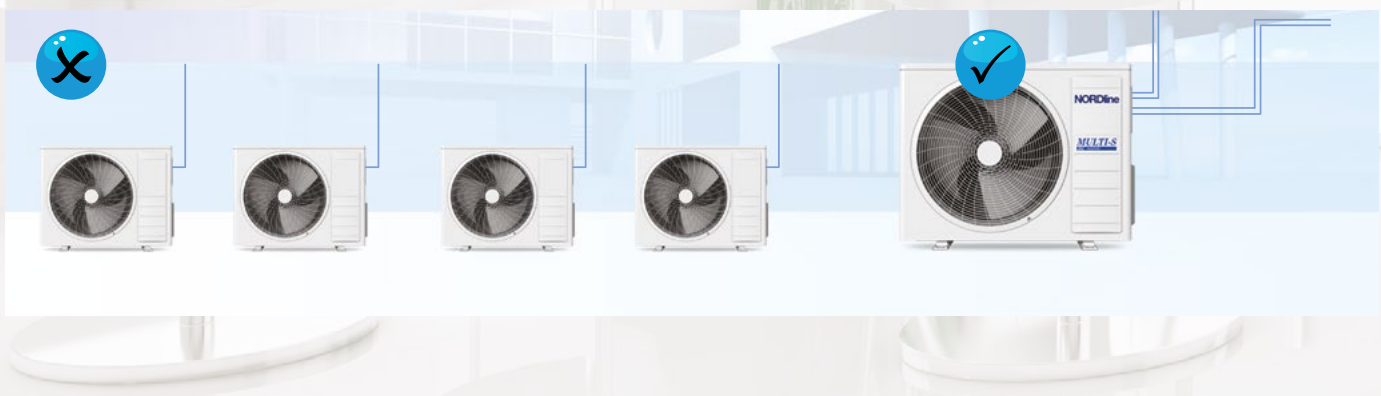

Flexibilita a úspora místa při instalaci:

- na 1 venkovní jednotku možno připojit až 5 vnitřních jednotek – vhodné pro větší objekty
- možnost samostatného ovládání vnitřních jednotek
- lze postupně doplňovat instalace
- délka potrubí až 80 m
- max. převýšení mezi vnitřní a venkovní jednotkou je 15 m